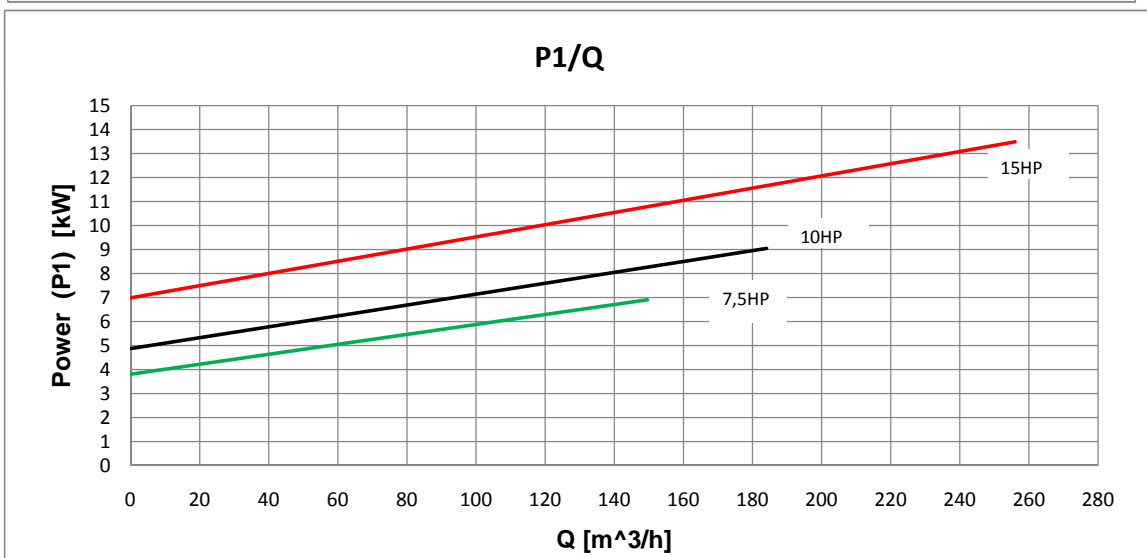

Code	Description
56633	ASTRAL KIVU 7,5HP 230/400V 50Hz
56634	ASTRAL KIVU 7,5HP 400/690V 50Hz
56635	ASTRAL KIVU 10HP 230/400V 50Hz
56637	ASTRAL KIVU 10HP 400/690V 50Hz
56638	ASTRAL KIVU 15HP 230/400V 50Hz
56639	ASTRAL KIVU 15HP 400/690V 50Hz