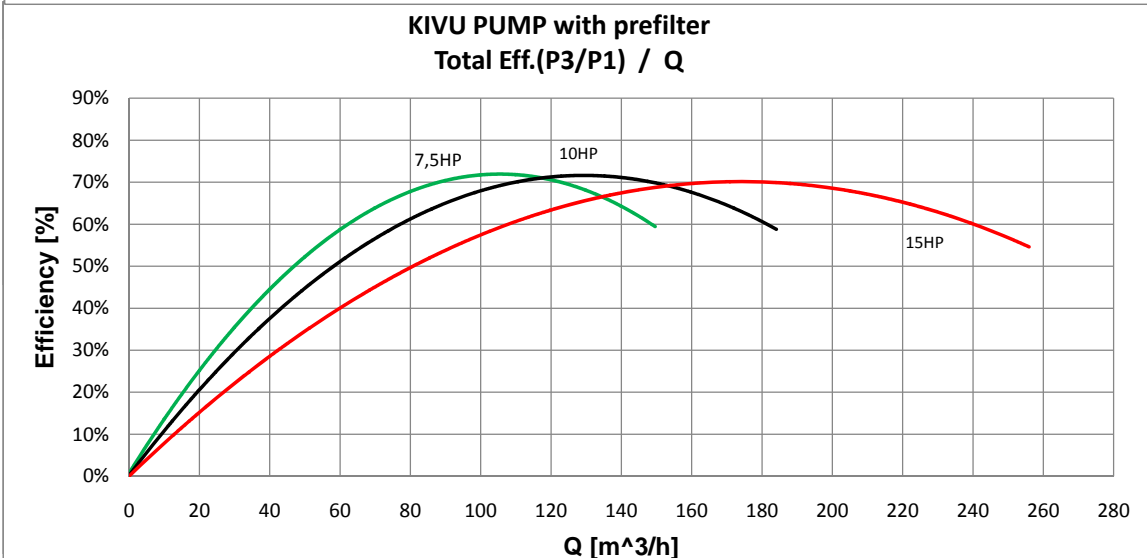

Code	Description
56633	ASTRAL KIVU 7,5HP 230/400V 50Hz
56634	ASTRAL KIVU 7,5HP 400/690V 50Hz
56635	ASTRAL KIVU 10HP 230/400V 50Hz
56637	ASTRAL KIVU 10HP 400/690V 50Hz
56638	ASTRAL KIVU 15HP 230/400V 50Hz
56639	ASTRAL KIVU 15HP 400/690V 50Hz