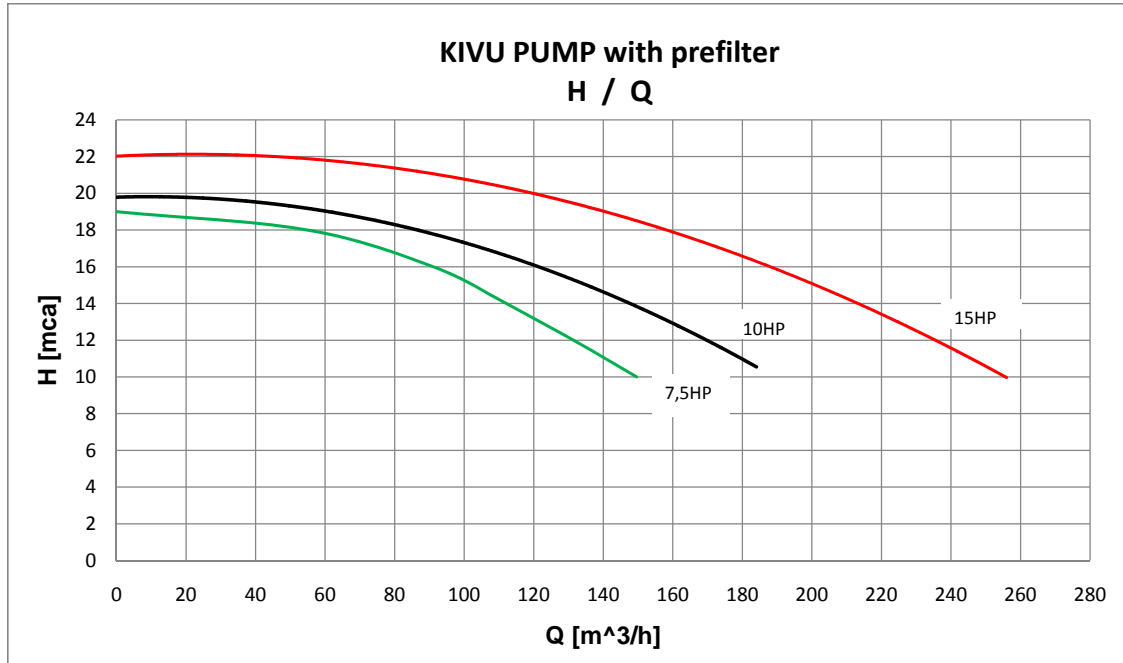

Code	Description
56633	ASTRAL KIVU 7,5HP 230/400V 50Hz
56634	ASTRAL KIVU 7,5HP 400/690V 50Hz
56635	ASTRAL KIVU 10HP 230/400V 50Hz
56637	ASTRAL KIVU 10HP 400/690V 50Hz
56638	ASTRAL KIVU 15HP 230/400V 50Hz
56639	ASTRAL KIVU 15HP 400/690V 50Hz