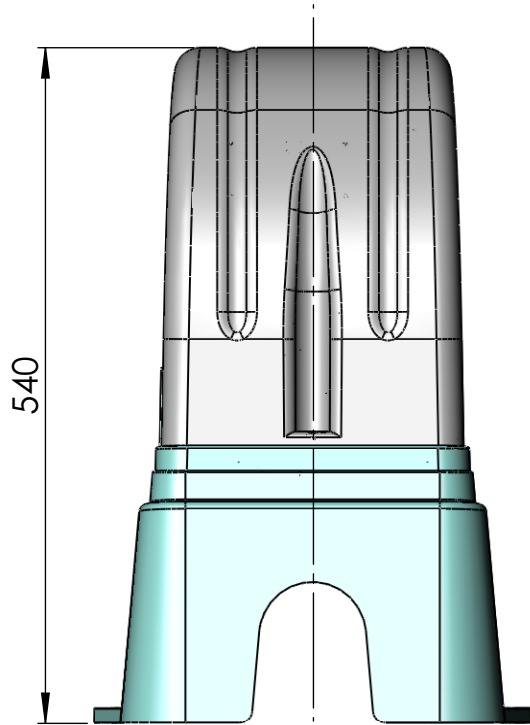

CÓDIGO / CODE: **22348**  
 DESCRIPCIÓN: **GENERADOR FIBRA ÓPTICA**  
 DESCRIPTION: **FIBRE OPTIC GENERATORS**

Nota: Unidades en mm  
 Note: Units in mm