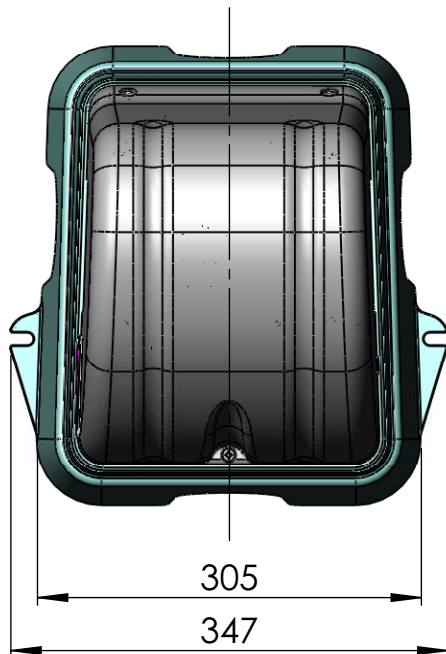

CÓDIGO / CODE: **22348**  
 DESCRIPCIÓN: **GENERADOR FIBRA ÓPTICA**  
 DESCRIPTION: **FIBRE OPTIC GENERATORS**

Nota: Unidades en mm  
 Note: Units in mm