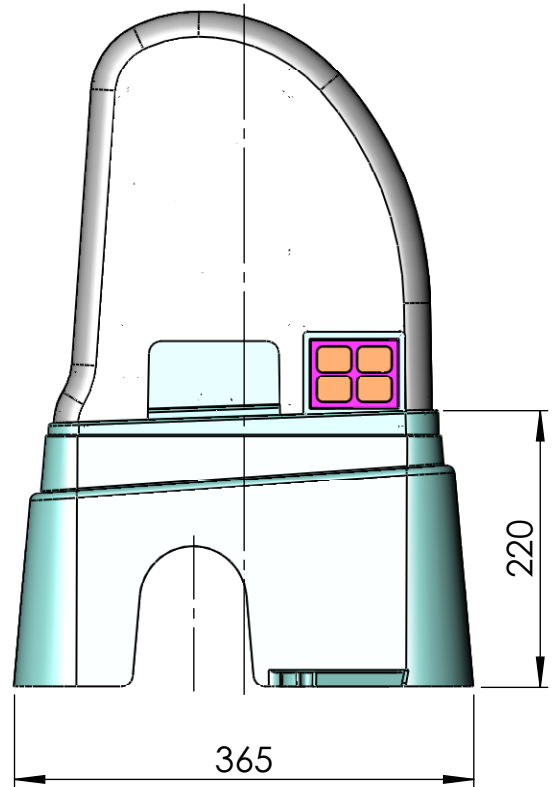

CÓDIGO / CODE: **22348**  
 DESCRIPCIÓN: **GENERADOR FIBRA ÓPTICA**  
 DESCRIPTION: **FIBRE OPTIC GENERATORS**

Nota: Unidades en mm  
 Note: Units in mm